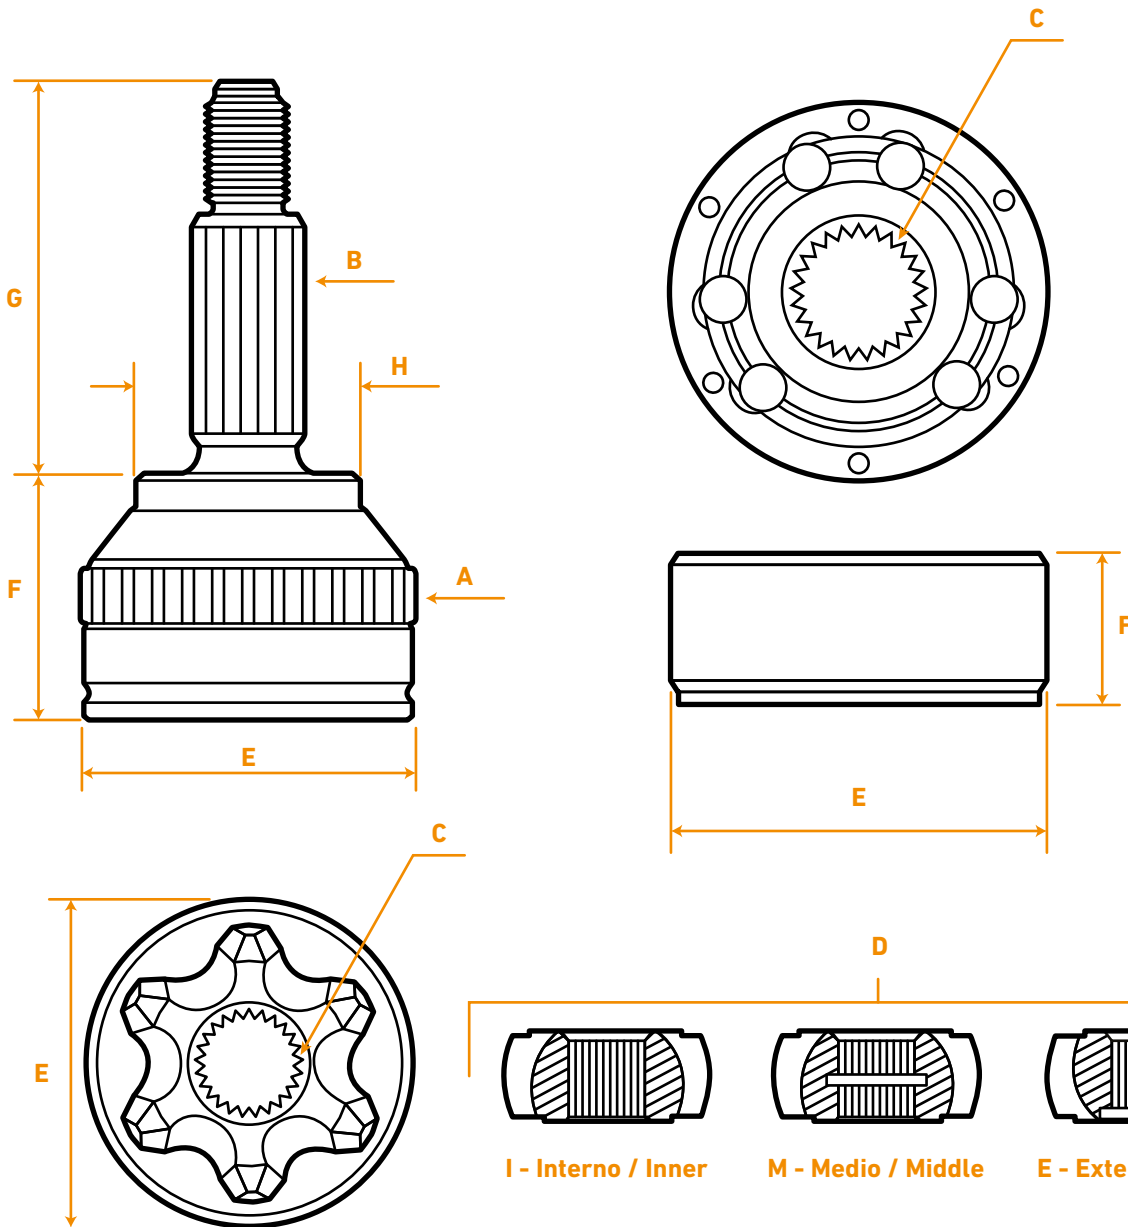

CÓMO UTILIZAR NUESTRO CATÁLOGO - HOW TO USE THE CATALOGUE - COMO UTILIZAR NOSSO CATÁLOGO

Modelo	Año	Lado	Código	ABS (Dtes.)	Estrias (Ext.)	Estrias (Int.)	Seguro	Ø Copa	Alt. Copa	Alt. Punta de eje	Ø Asiento Retén
Model	Year	Side	Part NBR	ABS (Teeth)	Outer Teeth	Inner Teeth	Groove	Bell diam	Bell height	Axle shaft	Seal seat diam.
Montadora	Ano	Lado	Código	ABS (Dentes)	Estrias	Estrias	Seguro	Copa	Alt. Copa	Alt. Ponta de eixo	Acento retentor

Alfa Romeo											
145/ 146/ 155/ 164 2.0 s/ABS		Rueda	2JH0118	---	25	25	E	90	58,3	85	58,8
				A	B	C	D	E	F	G	H